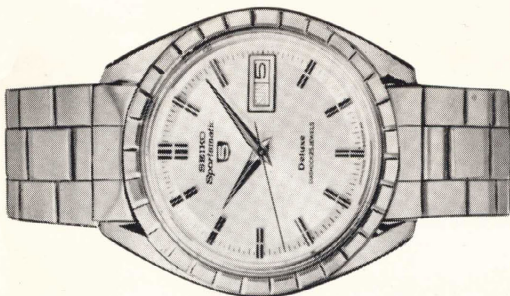

SS・WP・F……………11,000円
SGP・WP・F……………13,000円

セイコーファイブデラックス 25石

◇76 5 D 022 (704-703)
自動巻・ウィークデーター・秒針規正付・黒文字板

SS・WP・F……………11,000円

セイコーファイブデラックス 25石

◇76 5 D 170 (705-703)
171 (") 和文字
自動巻・ウィークデーター・秒針規正付

SS・WP・F……………11,000円