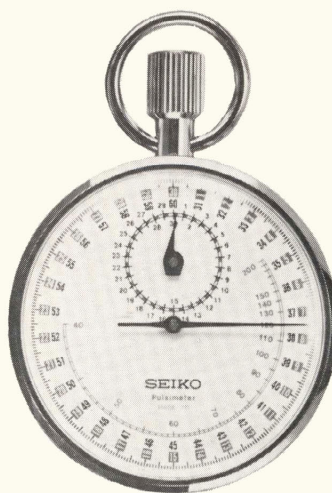

セイコーストップウォッチ 7石
 ◆90ST 120 (502-505)
 1/10秒計・100割・積算式
 ACRP…………… 7,400円

(注) ご注文いただく際は、◆印の記号と番号と価格をご指定下さい。

ストップウォッチ

◆ セイコーストップウォッチ 7石
 ◆ 90 S T (504-500)
 バスケットボール用
 A C R P 9,000円

◆ セイコーストップウォッチ 7石
 ◆ 90 S T (503-509)
 パルスマーター (大型)
 A C R P 7,900円