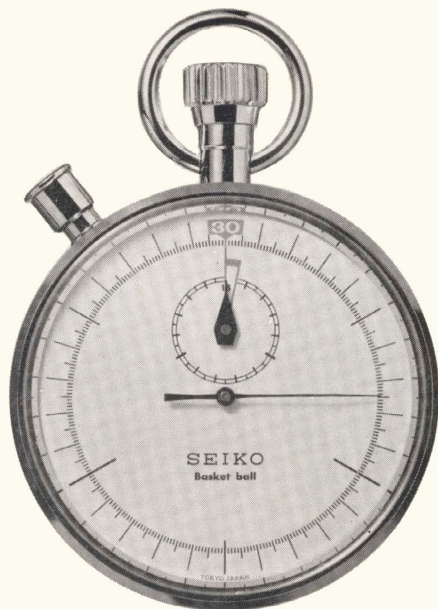

セイコーストップウォッチ 7石
 ◆90ST 090 (503-508)
 1/10秒計・100割
 ACRP…………… 7,600円

セイコーストップウォッチ 7石
 ◆90ST 110 (501-505)
 1/10秒計・100割
 ACRP…………… 7,000円

セイコーストップウォッチ 7石
 ◆90ST 100 (504-508・501-503)
 1/10秒計・100割・積算式
 ACRP…………… 8,000円

セイコーストップウォッチ 7石
 ◆90ST 120 (502-505)
 1/10秒計・100割・積算式
 ACRP…………… 7,400円

(注) ご注文いただく際は、◆印の記号と番号と価格をご指定下さい。

ストップウォッチ

◆ セイコーストップウォッチ 7石
 ◆ 90 S T (504-500)
 バスケットボール用
 A C R P 9,000円

◆ セイコーストップウォッチ 7石
 ◆ 90 S T (503-509)
 パルスマーター (大型)
 A C R P 7,900円