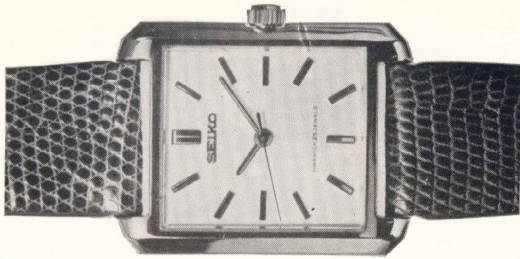

スポーツマンセブティーンカレンダー 17石
 ◆ SMSC 040 (998-995)
 カレンダー付
 STP・WP…………… 5,000円
 SGP・WP…………… 6,300円

スポーツマンセブティーンカレンダー 17石
 ◆ SMSC 020 (299-299)
 カレンダー付
 STP…………… 4,000円

 カレンダーの合わせ方

- * 日付の変わる夜の12時位置から逆に9時まで時針を戻し、再び12時にすすめると日付が進みます。この往復運動をくり返せば何日分でも容易に修正できます。
 - * 日付修正後、日付が正午に変わらぬよう午前・午後をご注意の上、時刻をお合わせください。
 - * 31日に満たない月の末日には、日付をすすめて次の月の1日にしてください。
-

ドレスウォッチ グループ

最近とみに注目を集めているのが紳士のためのオシャレ時計、セイコードレスウォッチです。バランスのとれた服装こそ紳士のオシャレ、フォーマルな服装には欠かせない腕時計です。

ゴールドフェザー 25石
 ◆ GF (501-501)
 ASGP 11,000円

スカイライナー 21石
 ◆ SLN 020 (702-703)
 025 (#)
 APDP 9,500円
 ASGP 9,500円