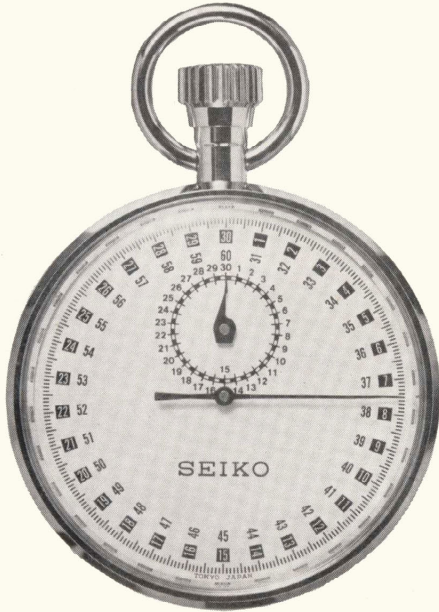

セイコーストップウォッチ 7石
 ◆90ST 030 (504-507)
 1/10秒計・積算式

ACRP…………… 7,800円

セイコーストップウォッチ 7石
 ◆90ST 070 (502-504)
 1/10秒計・積算式

ACRP…………… 7,200円

ストップウォッチ

セイコーストップウォッチ 7石
 ◇90 S T 020 (503-506)
 1/5秒計
 ACRP…………… 7,600円

セイコーストップウォッチ 7石
 ◇90 S T 060 (501-502)
 1/5秒計
 ACRP…………… 7,000円