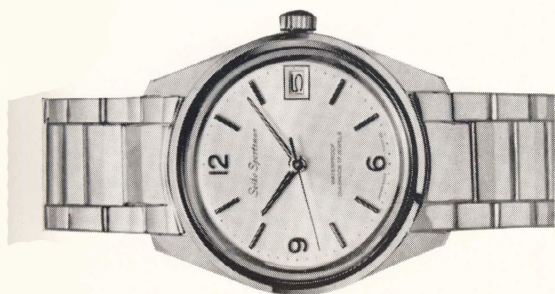

スポーツマンセブティーンカレンダー 17石
◆SMSC 070 (703-712)
カレンダー付
STP・WP…………… 5,000円