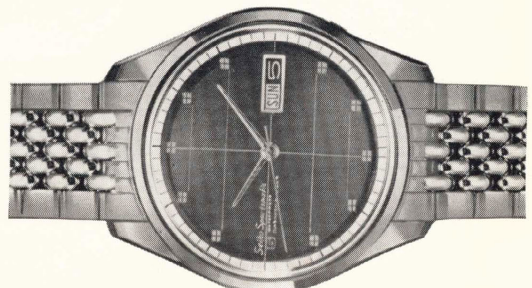

セイコーファイブ 21石
◆66SA5 102 (813-805)
自動巻・ウィークデーター付・黒文字板
SS・WP…………… 8,800円