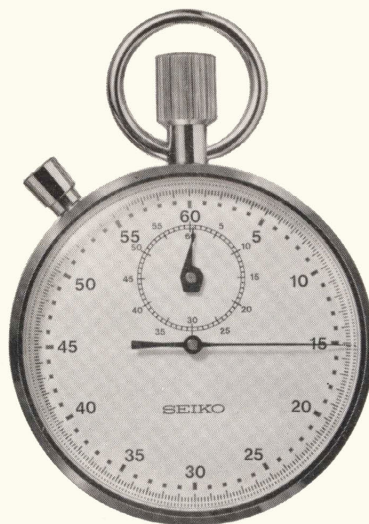

セイコーストップウォッチ 7石
◆90ST 070 (502-504)
1/10秒計・積算式

ACRP…………… 7,200円