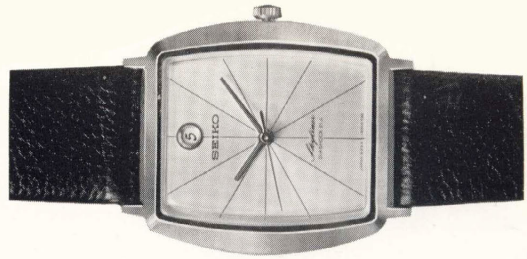

スカイライナー-カレンダー 21石
◆ SLNC 030 (501-501)
カレンダー付
SS…………… 9,000円