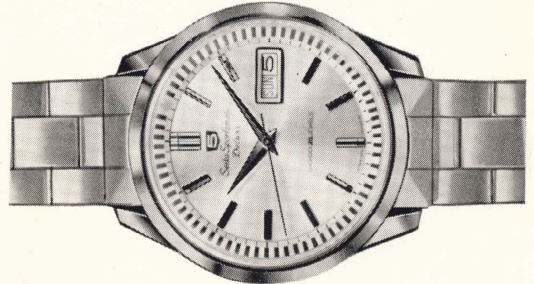

セイコーファイブデラックス 25石
◇76 5 D 110 (706-703)
自動巻・ウィークデーター・秒針規正付
S S ・ W P 10,500円