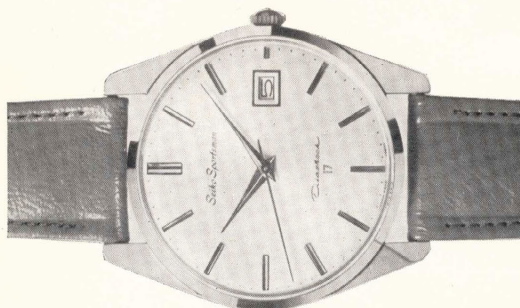

スポーツマンセブティーンカレンダー 17石
◆ SMSC 020 (299-299)
カレンダー付
STP…………… 4,000円

カレンダーの合わせ方

---

1. 日付の変わる夜の12時位置から逆に9時まで時針を戻し、再び12時にすすめると日付が進みます。この往復運動をくり返せば何日分でも容易に修正できます。
   - 日付修正後、日付が正午に変わらぬよう午前・午後をご注意の上、時刻をお合わせください。
   - 31日に満たない月の末日には、日付をすすめて次の月の1日にしてください。
2. ---