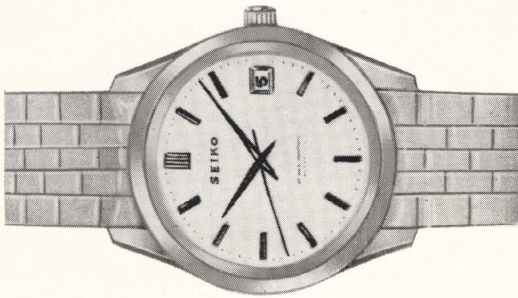

セイコーマチックカレンダー 30石
 ◆MAC (002-001)
 自動巻・カレンダー付
 SS・WP……………14,000円
 SGP・WP……………16,000円

そのほかの自動巻

セイコーマチックカレンダー 30石
 ◆MAC (901-901)
 自動巻・カレンダー付
 SS・WP……………14,000円
 SGP・WP……………16,000円

83セイコーマチックカレンダー 30石
 ◆83MC 060 (805-805)
 自動巻・カレンダー付
 SS・WP・F……………15,000円