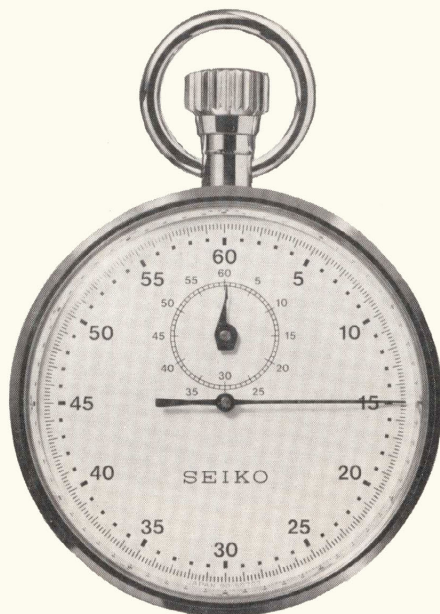

ストップウォッチ

標準ストップウォッチ(90ST)

ふつうのストップウォッチと積算式のものとがあります。積算式は、一度針を止め、改めてその時点から発進させることができます。

セイコーストップウォッチ 7石
◆90ST 010 (503-507)
1/10秒計

ACRP…………… 7,400円