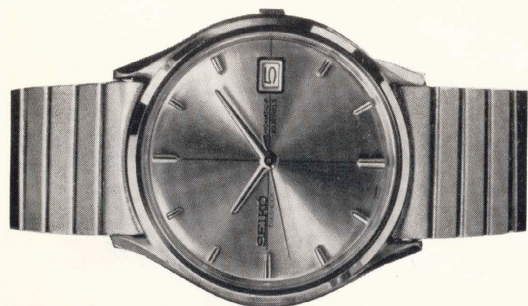

セイコーマチックカレンダー 30石
◆MAC 010 (101-102)
自動巻・カレンダー・夜光付
SS・WP……………15,000円