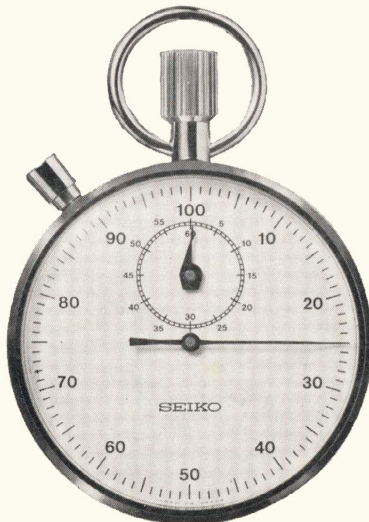

セイコーストップウォッチ 7石
◆90ST 120 (502-505)
1/10秒計・100割・積算式
ACRP…………… 7,400円

(注) ご注文いただく際は、◆印の記号と番号と価格をご指定下さい。