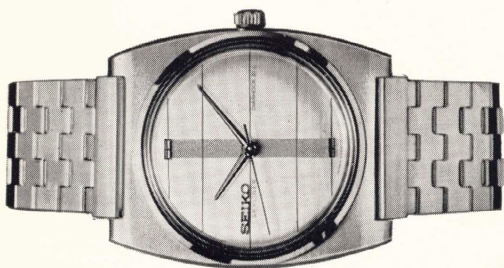

スカイライナー 21石
◆ SLN 030 (708-717)
SS・WP…………… 8,500円