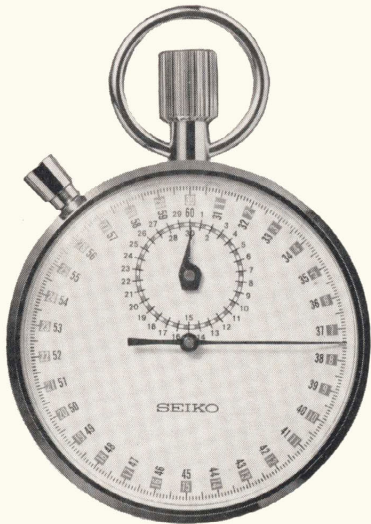

セイコーストップウォッチ 7石
◇90 S T 080 (502-502)
1/5秒計・積算式
ACRP…………… 7,400円