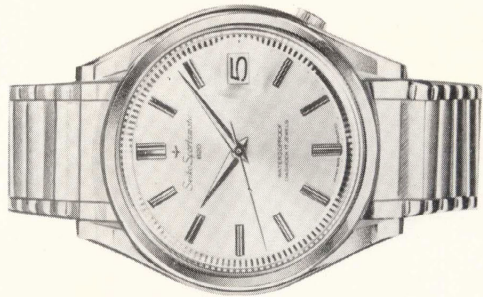

スポーツマチックカレンダー-820 17石
 ◇ S A C 82 030 (813-816)
 自動巻・カレンダー付
 S S ・ W P 7,500円

スポーツマチックカレンダー-820 17石
 ◇ S A C 82 040 (814-816)
 自動巻・カレンダー付
 S S ・ W P 7,500円

手巻

自動巻がかなり普及してまいりましたがやはり手巻を好まれる方もおられます。SEIKOでは高級品から普及品まで幅広く取揃えております。