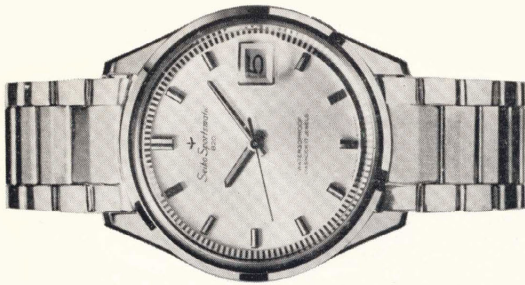

そのほかの自動巻

スポーツマチックカレンダー-820 17石
◇ S A C 82 010 (809-810)
自動巻・カレンダー付
S S ・ W P 7,500円
S G P ・ W P 9,000円