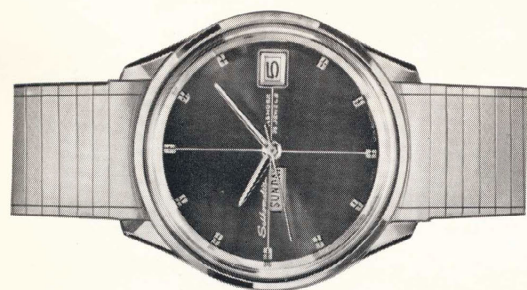

(注) ご注文いただく際は、◆印の記号と番号と価格をご指定下さい。

ビジネスグループ

セイコービジネス 26石
 ◆62B 020 (810-809)
 021 (") 和文字
 自動巻・ウィークデーター付
 S S ・ W P ・ F13,500円
 S G P ・ W P ・ F15,500円

セイコービジネス 26石
 ◆62B 030 (816-813)
 031 (") 和文字
 自動巻・ウィークデーター付
 S S ・ W P ・ F13,500円
 S G P ・ W P ・ F15,500円

セイコービジネス 26石
 ◆62B 070 (804-804)
 071 (") 和文字
 自動巻・ウィークデーター付
 S S ・ W P12,500円

セイコービジネス 26石
 ◆62B 060 (801-801)
 自動巻・ウィークデーター付
 S S ・ W P12,500円

セイコービジネス 26石
 ◆62B 062 (801-801)
 自動巻・ウィークデーター付・黒文字板
 S S ・ W P12,500円